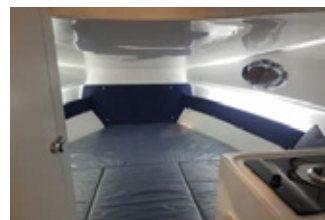

ÉQUIPEMENTS INCLUS

Sellerie complete
 Toilette séparée
 Volant avec direction
 de un câble
 Delphinrière

OPTIONS

Compas	Double rollbar en inox "Ulisse"
Compas "RITCHIE" encastrable	Coque colorée
Feux LED	Réservoir carburant en PVC avec jauge
Cusinière et évier	Stéréo
Douche	Stéréo (BOSS MARINE)
Flex teack complet	Sellerie de luxe
Sea Deck complet	Taud de camping Taud 3/4
Fridge	Taud bateau
Système d'eau noire	Bimini en aluminium
Prise de quai	Bimini en Inox
Inverter	Timonerie hydraulique
Panneau de pont	Klaxon
Pied de table	Guindeau électrique
Extension bain de soleil	WC Chimique
Rollbar en inox avec couvert	WC électrique